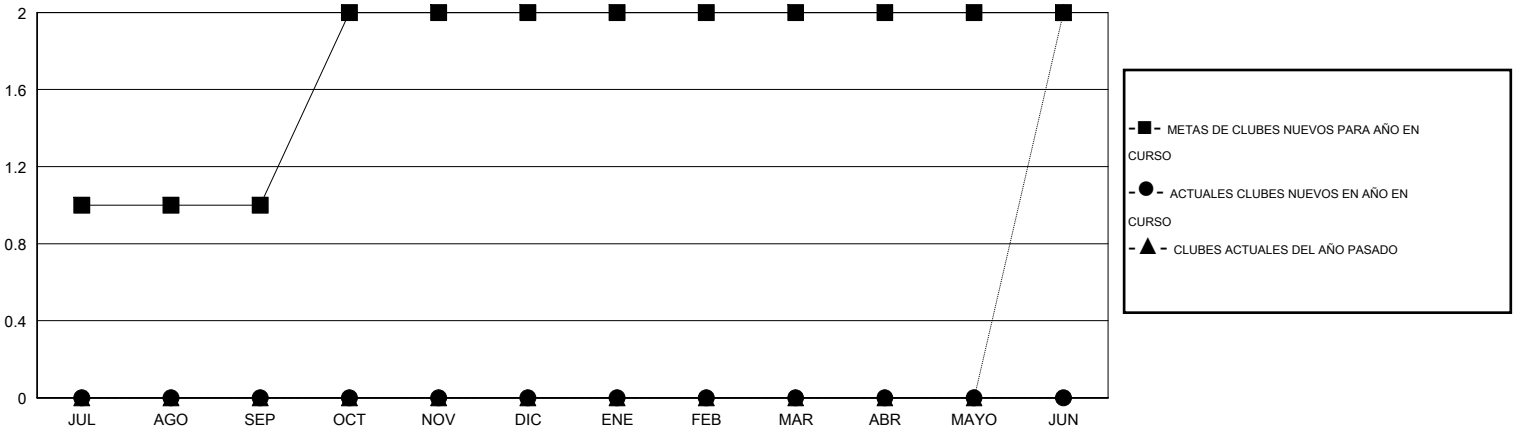

# MONTHLY MEMBERSHIP PROGRESS REPORT

District M 2

Results as of: 6/30/2016

GMT: Pedro Marrello

UBICACIÓN PARAGUAY

GMT DE AE 3

Clubes					socios				
RESULTADOS DE 2016-2017					RESULTADOS DE 2016-2017				
TRIMESTRE	META DE CLUBES NUEVOS	NUEVOS CLUBES	CLUBES DADOS DE BAJA	GANANCIA/PÉRDIDA NETA	TRIMESTRE	META DE SOCIOS NUEVOS	SOCIOS FUNDADORES Y SOCIOS AÑADIDOS	SOCIOS DADOS DE BAJA	GANANCIA/PÉRDIDA NETA
JUL/AGO/SEP	1	0	0	0	JUL/AGO/SEP	30	0	0	0
OCT/NOV/DIC	1	0	0	0	OCT/NOV/DIC	30	0	0	0
ENE/FEB/MAR	0	0	0	0	ENE/FEB/MAR	0	0	0	0
ABR/MAYO/JUN	0	0	0	0	ABR/MAYO/JUN	0	0	0	0

METAS Y CIFRA ACUMULATIVA DE CLUBES NUEVOS

METAS Y CIFRA ACUMULATIVA DE SOCIOS

CLUBES DADOS DE BAJA: 0

0 CLUBS OF 0 AÑADIERON 1 O MÁS SOCIOS NUEVOS

DISTRIBUCIÓN POR SEXO

MASCULINO 0 (100.00%)  
FEMENINO 0 (100.00%)