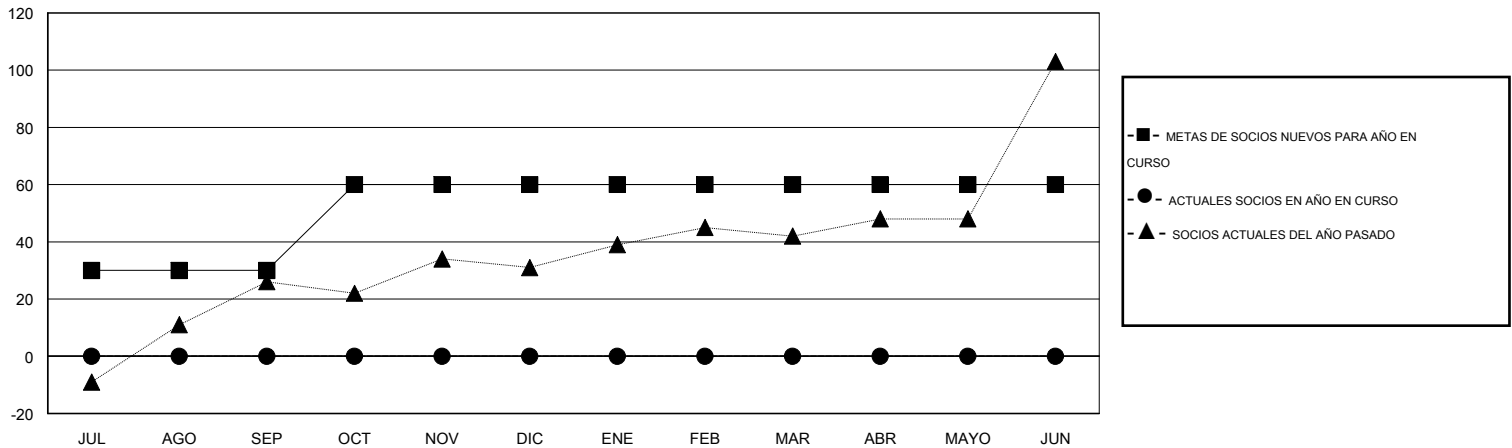

# MONTHLY MEMBERSHIP PROGRESS REPORT

District M 2

Results as of: 6/30/2016

GMT: Pedro Marrello

UBICACIÓN PARAGUAY

GMT DE AE 3

Clubes					socios				
RESULTADOS DE 2016-2017					RESULTADOS DE 2016-2017				
TRIMESTRE	META DE CLUBES NUEVOS	NUEVOS CLUBES	CLUBES DADOS DE BAJA	GANANCIA/PÉRDIDA NETA	TRIMESTRE	META DE SOCIOS NUEVOS	SOCIOS FUNDADORES Y SOCIOS AÑADIDOS	SOCIOS DADOS DE BAJA	GANANCIA/PÉRDIDA NETA
JUL/AGO/SEP	1	0	0	0	JUL/AGO/SEP	30	0	0	0
OCT/NOV/DIC	1	0	0	0	OCT/NOV/DIC	30	0	0	0
ENE/FEB/MAR	0	0	0	0	ENE/FEB/MAR	0	0	0	0
ABR/MAYO/JUN	0	0	0	0	ABR/MAYO/JUN	0	0	0	0

METAS Y CIFRA ACUMULATIVA DE CLUBES NUEVOS

METAS Y CIFRA ACUMULATIVA DE SOCIOS

CLUBES DADOS DE BAJA: 0

0 CLUBS OF 0 AÑADIERON 1 O MÁS SOCIOS NUEVOS

DISTRIBUCIÓN POR SEXO

MASCULINO 0 (100.00%)  
FEMENINO 0 (100.00%)